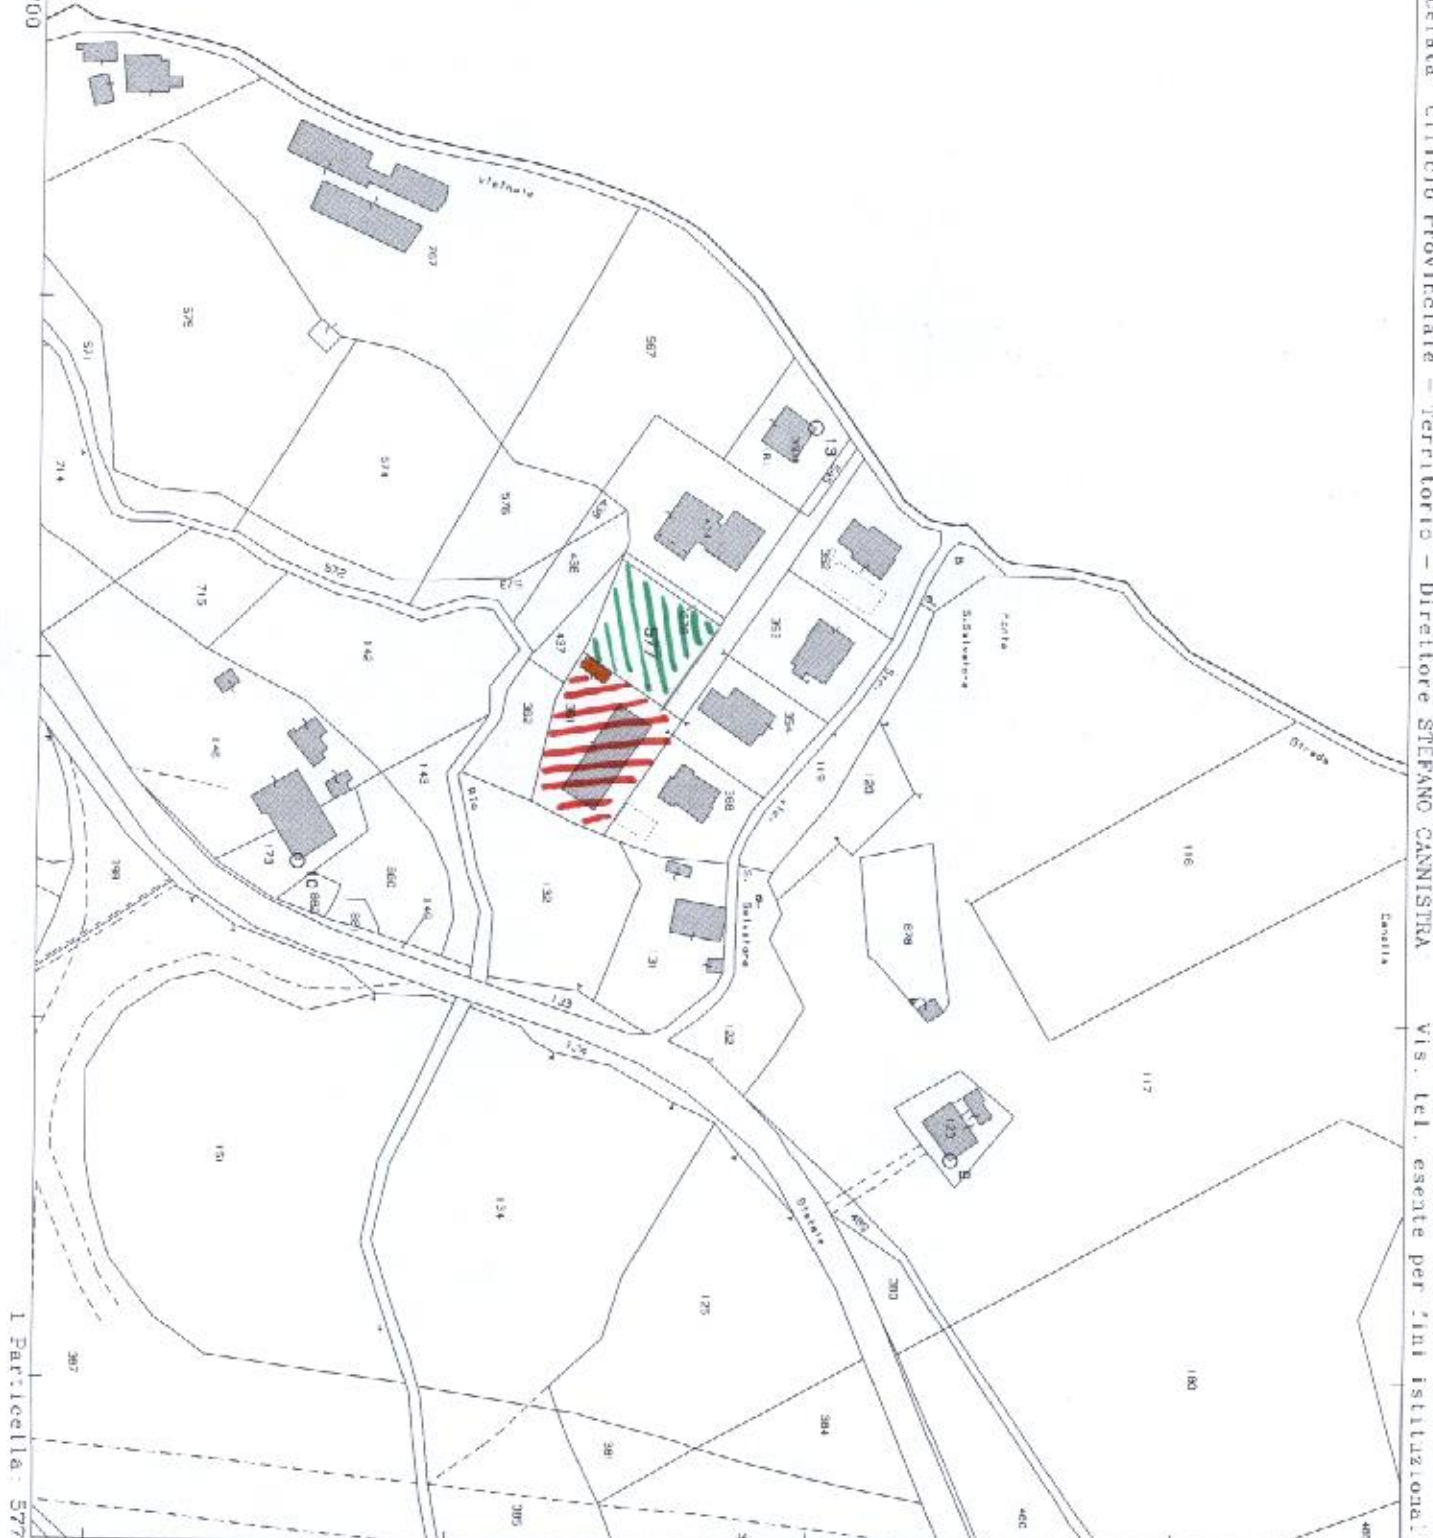

LEGENDA

PROPRIETA' FORZI - BARTONE

PROPRIETA' COMUNE DI BELFORTE

EDIFICIO OGGETTO DI CONDOMINIO

I Particella: 577

Direzione Provinciale di Macerata Ufficio Provinciale - Territorio - Direttore STEFANO CANNISTÀ Vis. tel. esente per fini istituzionali

Planimetria con distanze dell'annesso in esame dalla proprietà comunale

Scala 1:100