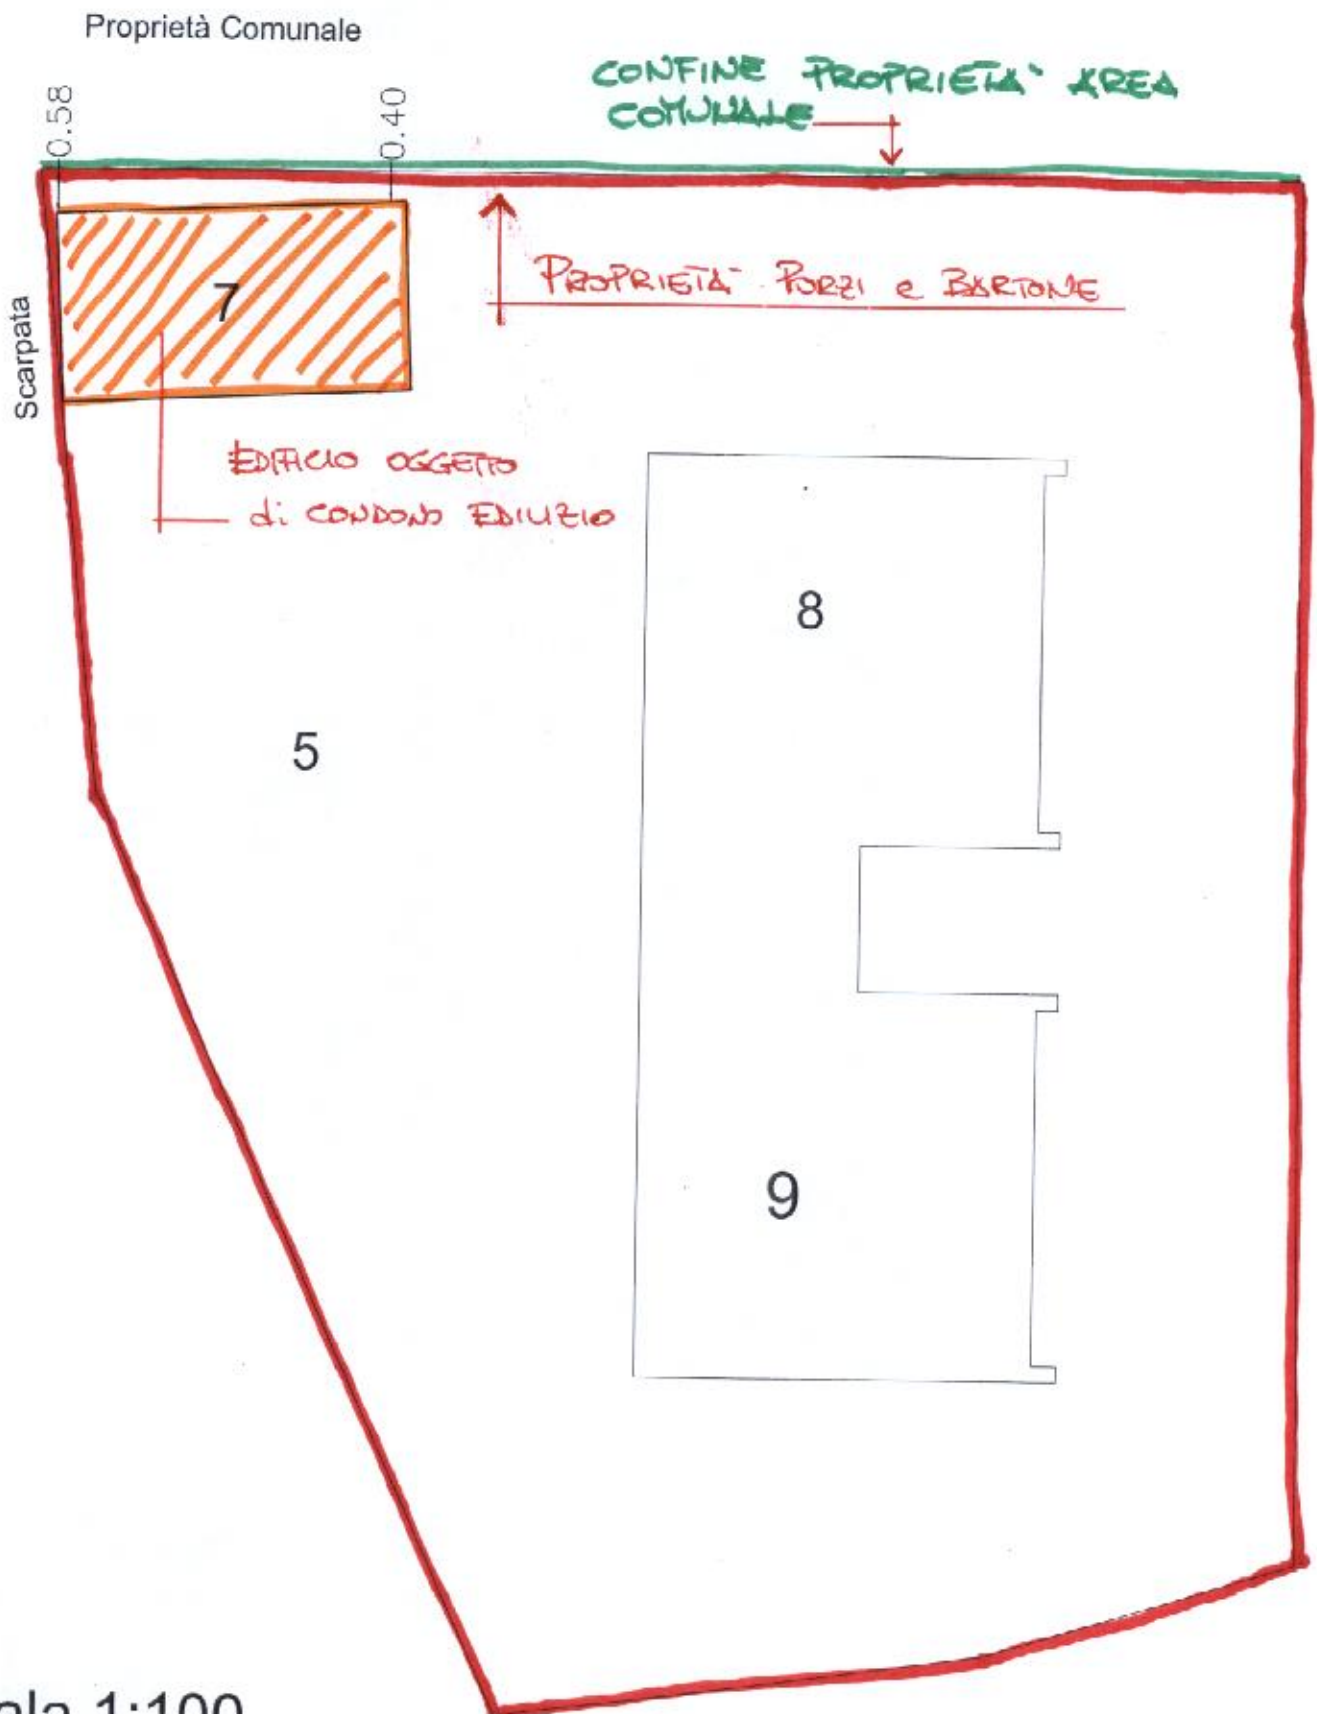

LEGENDA

PROPRIETA' FORZI - BARTONE

PROPRIETA' COMUNE DI BELFORTE

EDIFICIO OGGETTO DI CONDOMINIO

I Particella: 577

Direzione Provinciale di Macerata Ufficio Provinciale - Territorio - Direttore STEFANO CANNISTÀ Vis. tel. esente per fini istituzionali

Planimetria con distanze dell'annesso in esame dalla proprietà comunale

Scala 1:100