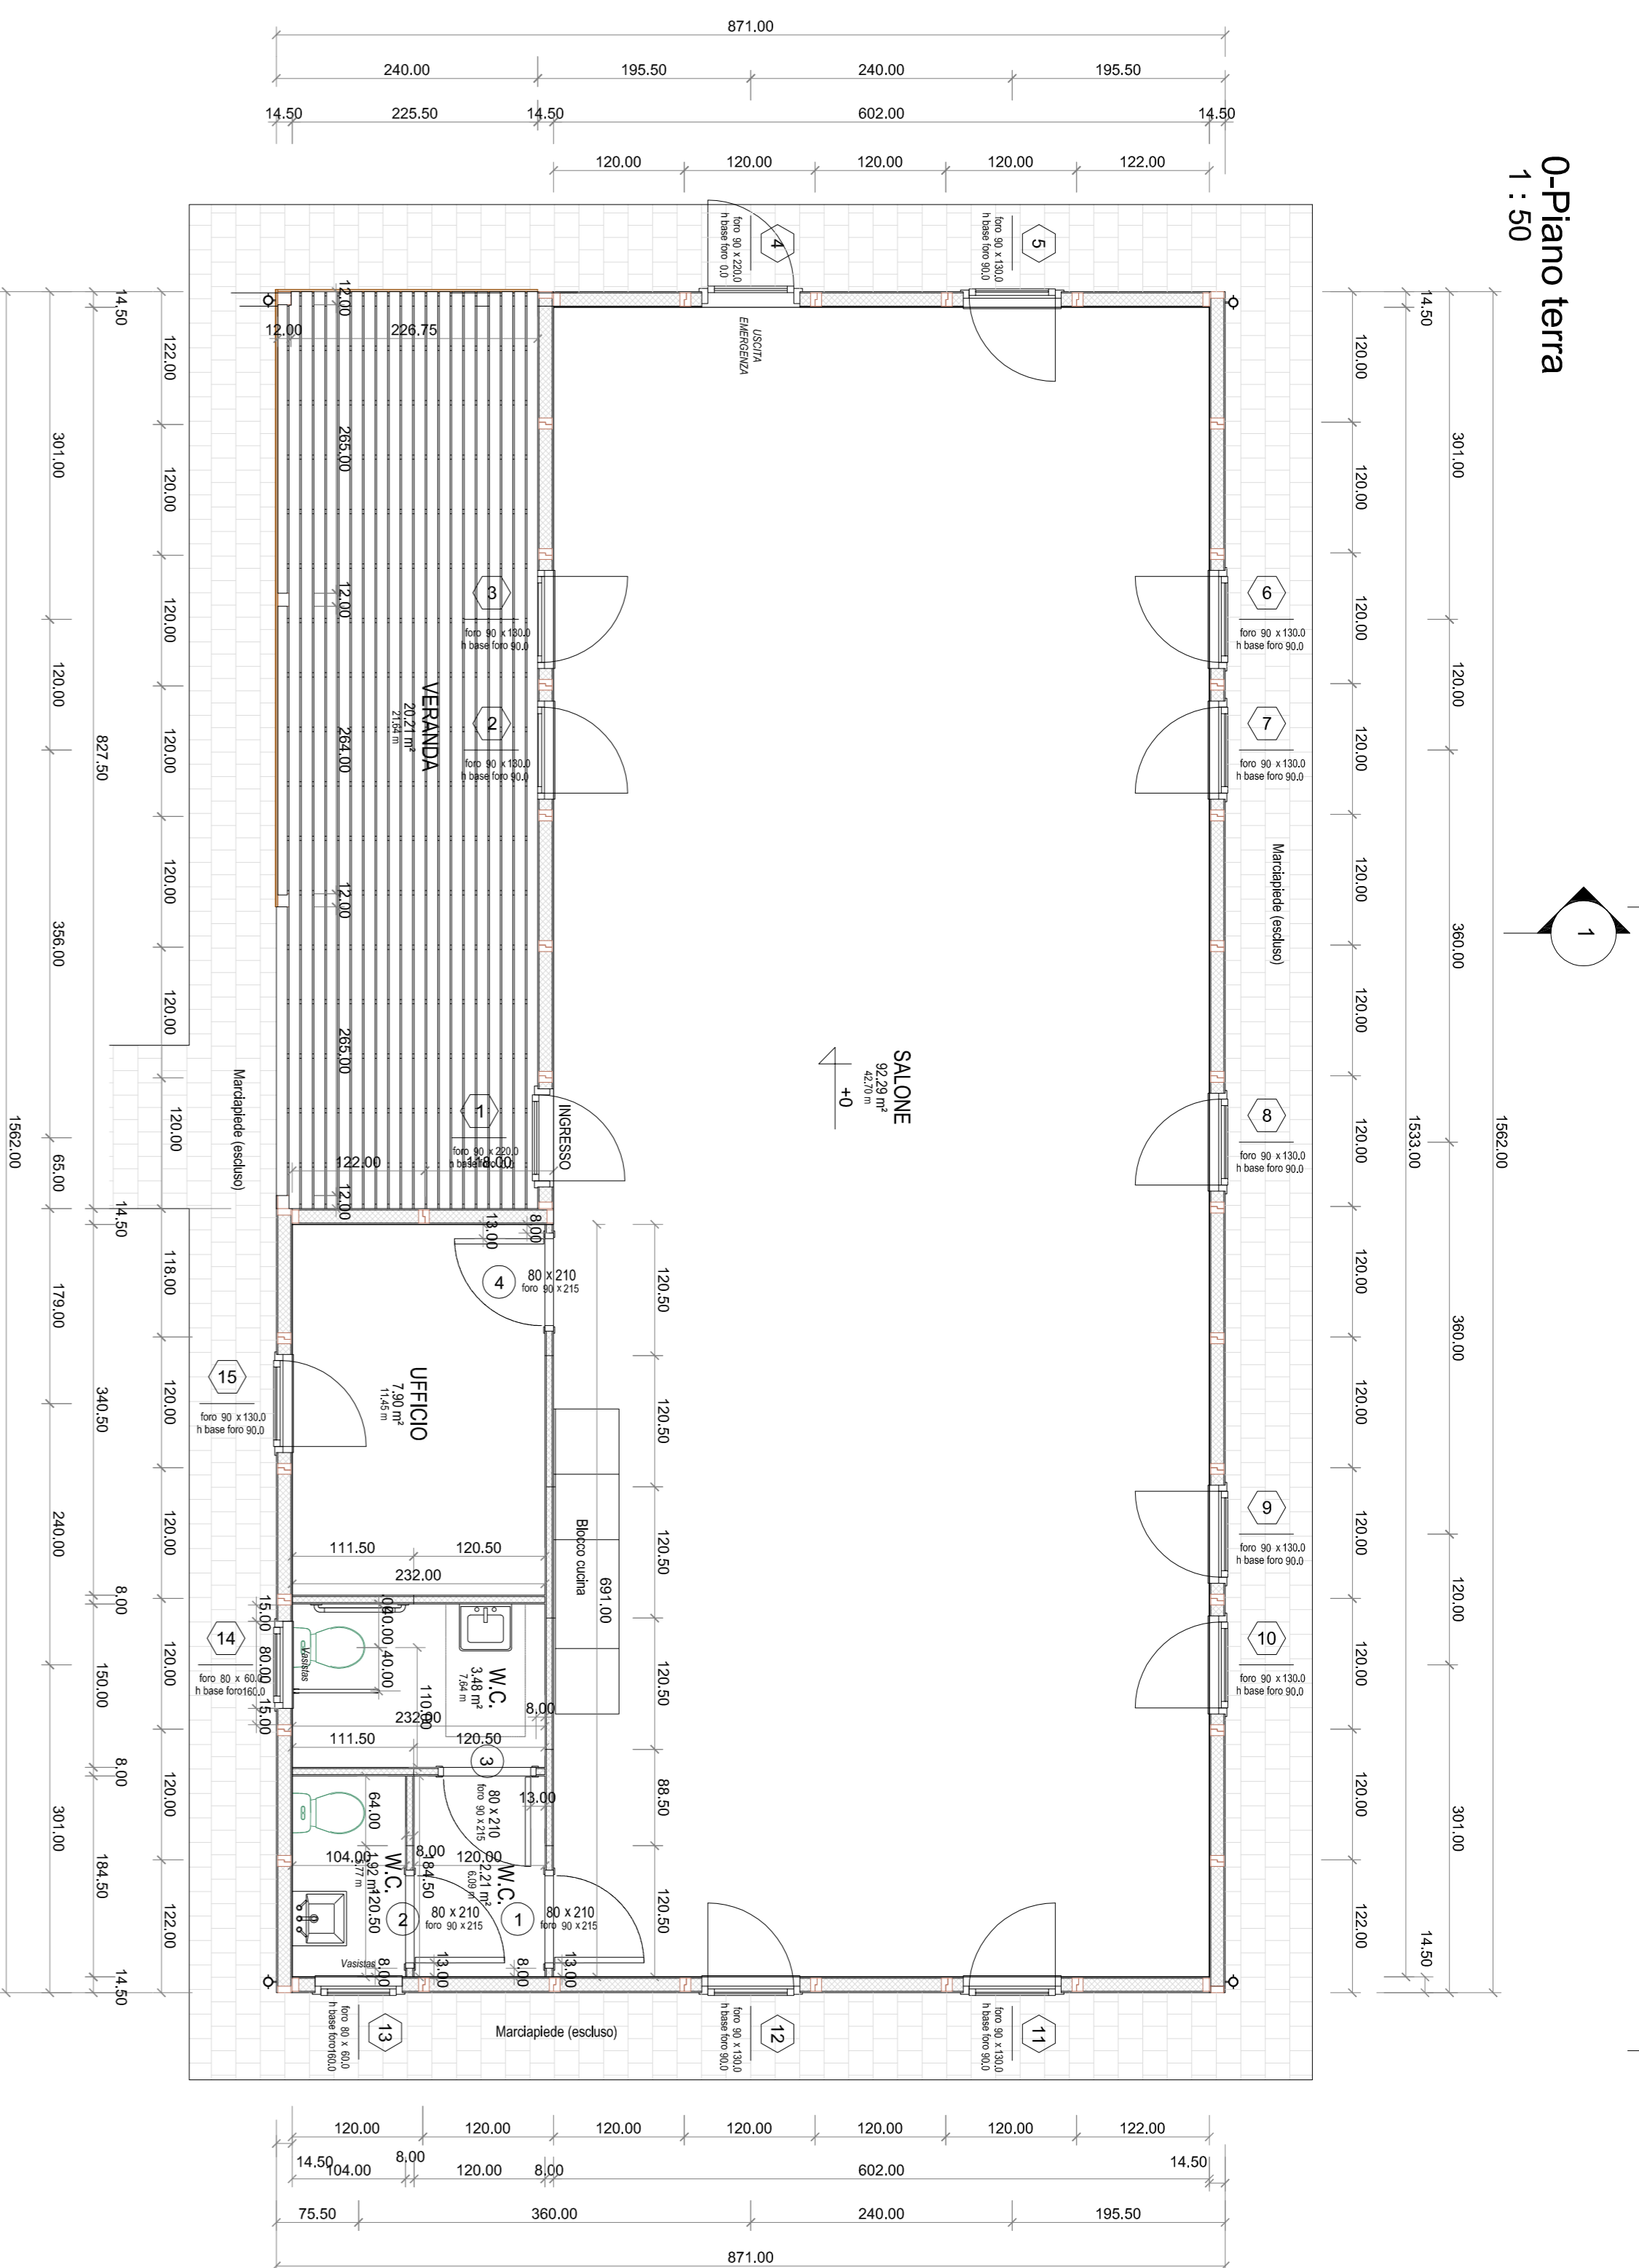

O-Piano terra  
1 : 50

Prospetto Nord  
1 : 50

Prospetto Ovest  
1 : 50

Prospetto Sud  
1 : 50

Prospetto Est  
1 : 50

Sezione 1  
1 : 50

Sezione 2  
1 : 50

dal 1950

IL PROGETTISTA STRUTTURALE INTERO INTERVENTO IL PROGETTISTA ARCHITETTONICO

DATA:	30/10/2017	COMMITTENTE:	Centro socio culturale Italiano San Gallo
SCALARE:	1 : 50	OGGETTO:	INSTALLAZIONE DIMENSIONI PREFABBRICATA IN LEGNO
PROGETTISTA:	INGLESE	TAVOLA:	PIANTE, PROSPETTI E SEZIONI
DATA:	30/10/2017	PROT.:	
SCALARE:	1 : 50	TAV.	1
PROGETTISTA:	INGLESE		
OGGETTO:	INSTALLAZIONE DIMENSIONI PREFABBRICATA IN LEGNO		
TAVOLA:	PIANTE, PROSPETTI E SEZIONI		