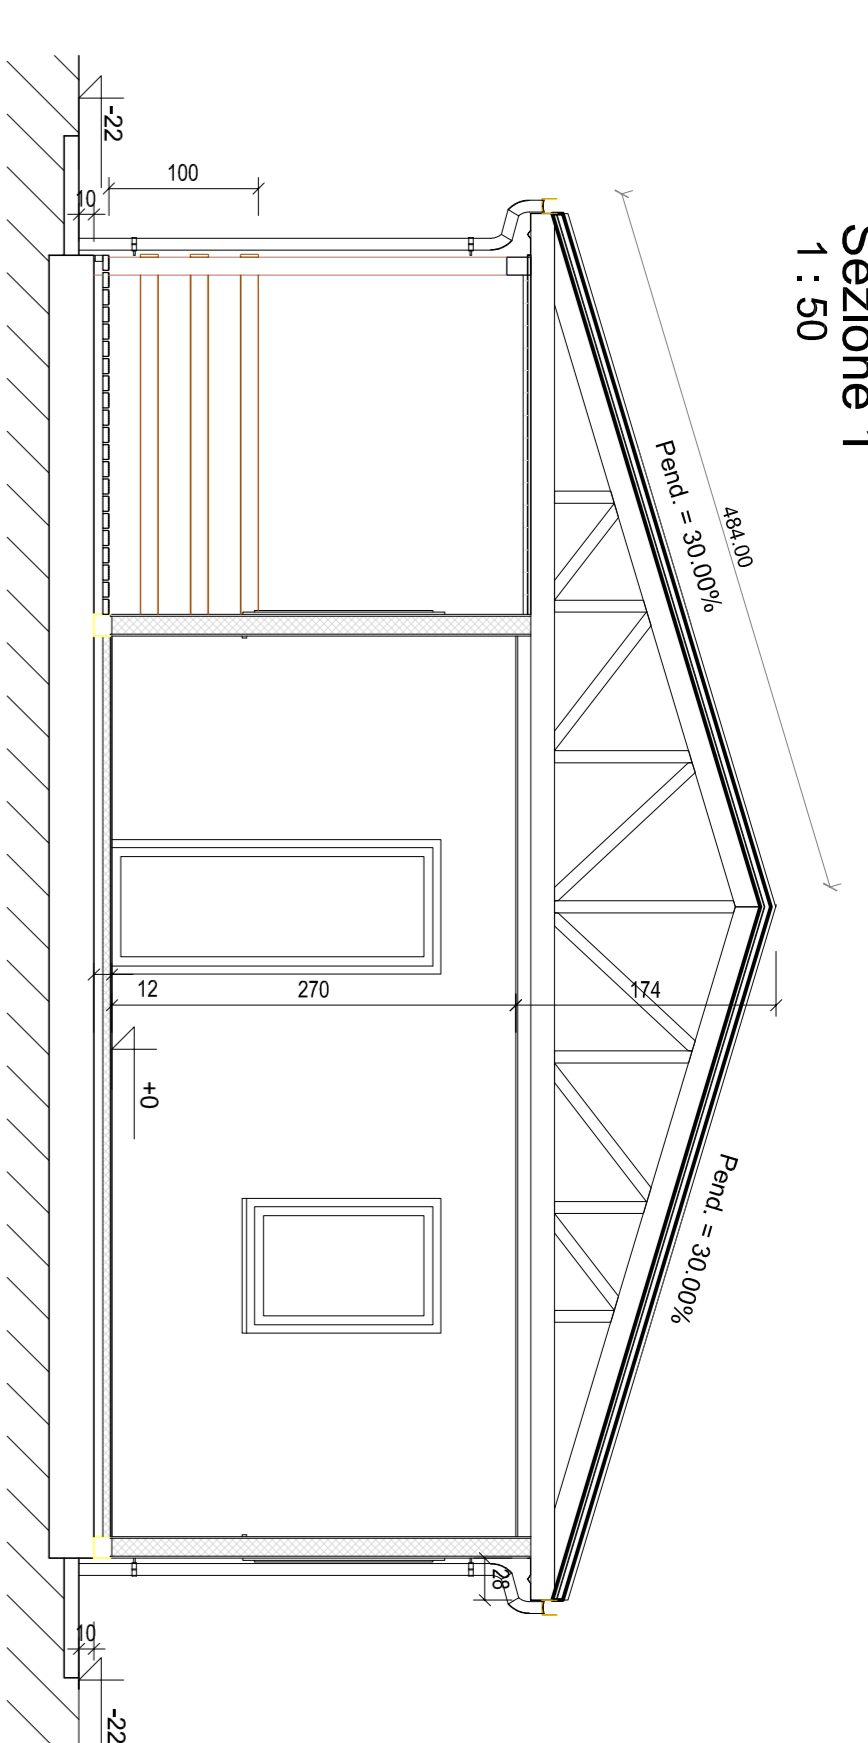

O-Piano terra  
1 : 50

Prospetto Nord  
1 : 50

Prospetto Ovest  
1 : 50

Prospetto Sud  
1 : 50

Prospetto Est  
1 : 50

Sezione 1  
1 : 50

Sezione 2  
1 : 50

dal 1950

IL PROGETTISTA STRUTTURALE INTERO INTERVENTO IL PROGETTISTA ARCHITETTONICO

DATA:	30/10/2017	COMMITTENTE:	Centro socio culturale Italiano San Gallo
SCALARE:	1 : 50	OGGETTO:	INSTALLAZIONE DIMENSIONI PREFABBRICATA IN LEGNO
PROGETTISTA:	INGLESE	TAVOLA:	PIANTE, PROSPETTI E SEZIONI
DATA:	30/10/2017	PROT.:	
SCALARE:	1 : 50	TAV.	1
PROGETTISTA:	INGLESE		
OGGETTO:	INSTALLAZIONE DIMENSIONI PREFABBRICATA IN LEGNO		
TAVOLA:	PIANTE, PROSPETTI E SEZIONI		