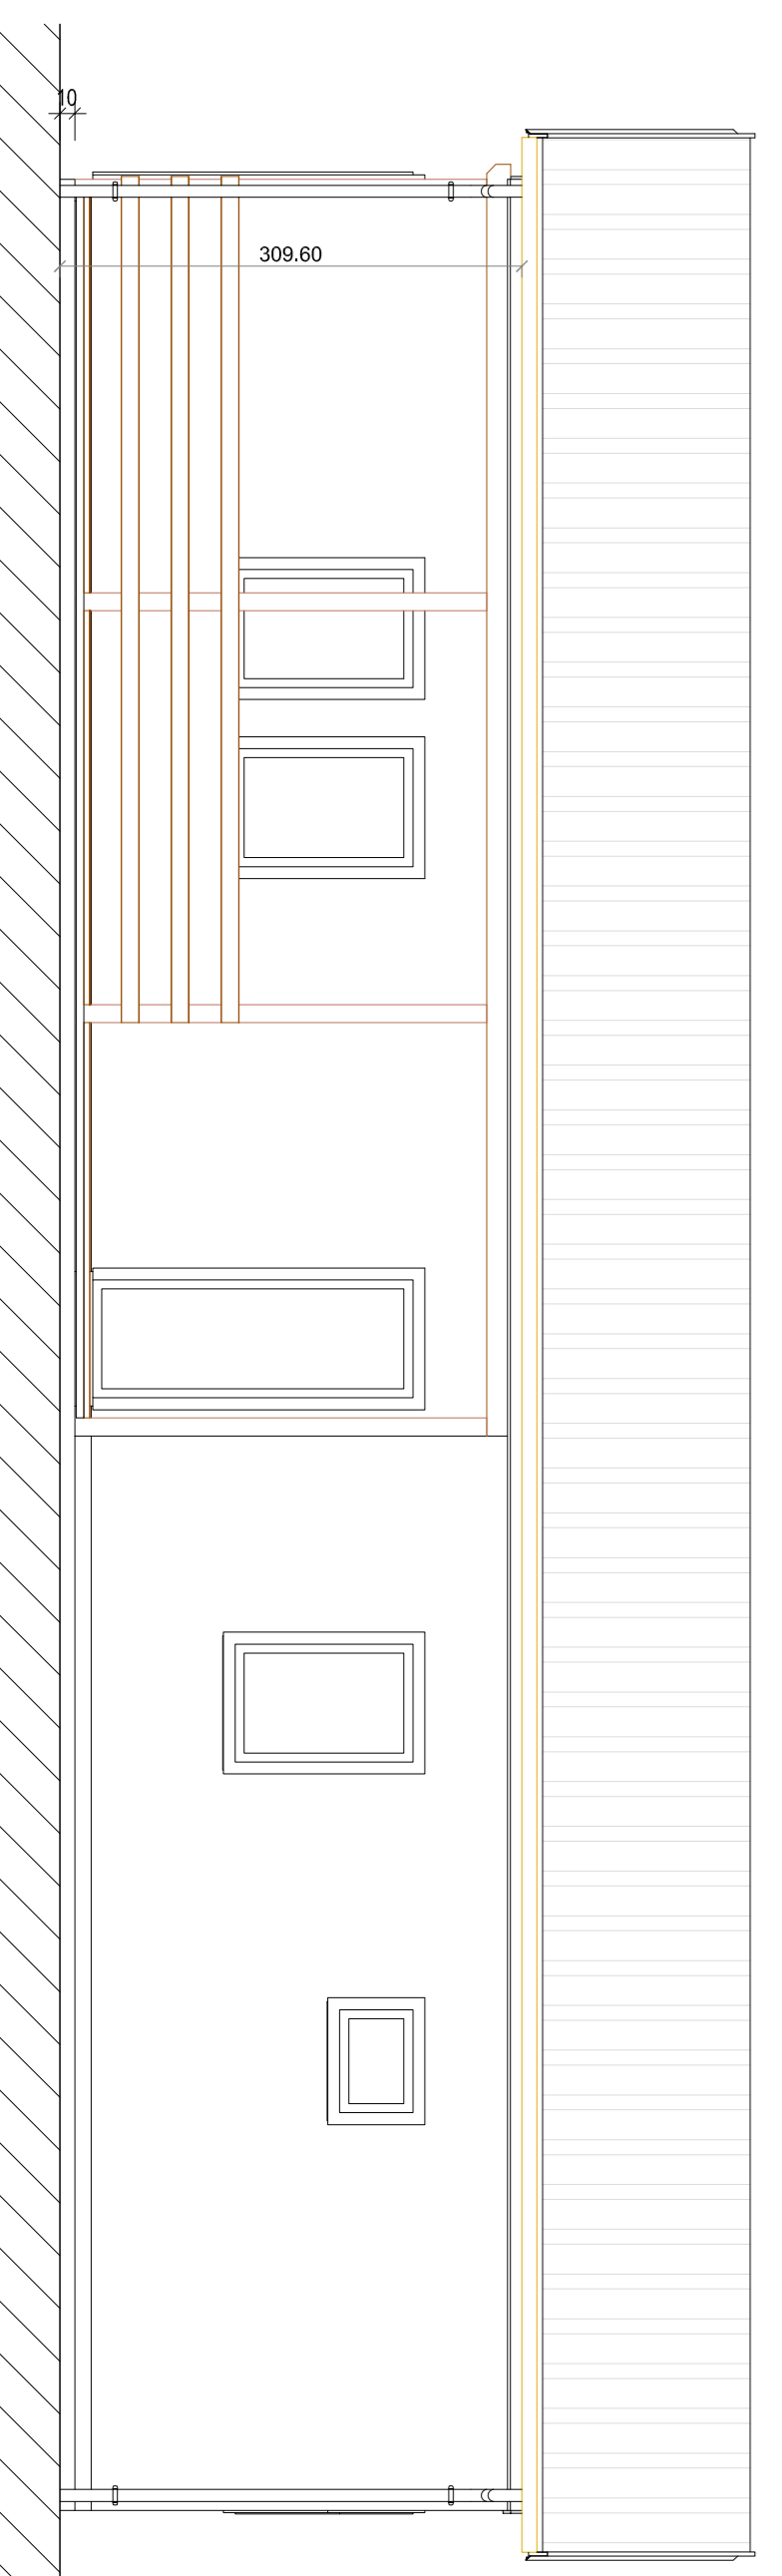

O-Piano terra  
1 : 50

Prospetto Nord  
1 : 50

Prospetto Ovest  
1 : 50

Prospetto Sud  
1 : 50

Prospetto Est  
1 : 50

Sezione 1  
1 : 50

Sezione 2  
1 : 50

dal 1950

IL PROGETTISTA STRUTTURALE INTERO INTERVENTO IL PROGETTISTA ARCHITETTONICO

DATA:	30/10/2017	COMMITTENTE:	Centro socio culturale Italiano San Gallo
SCALARE:	1 : 50	OGGETTO:	INSTALLAZIONE DIMENSIONI PREFABBRICATA IN LEGNO
PROGETTISTA:	INGLESE	TAVOLA:	PIANTE, PROSPETTI E SEZIONI
DATA:	30/10/2017	PROT.:	
SCALARE:	1 : 50	TAV.	1
PROGETTISTA:	INGLESE		
OGGETTO:	INSTALLAZIONE DIMENSIONI PREFABBRICATA IN LEGNO		
TAVOLA:	PIANTE, PROSPETTI E SEZIONI		