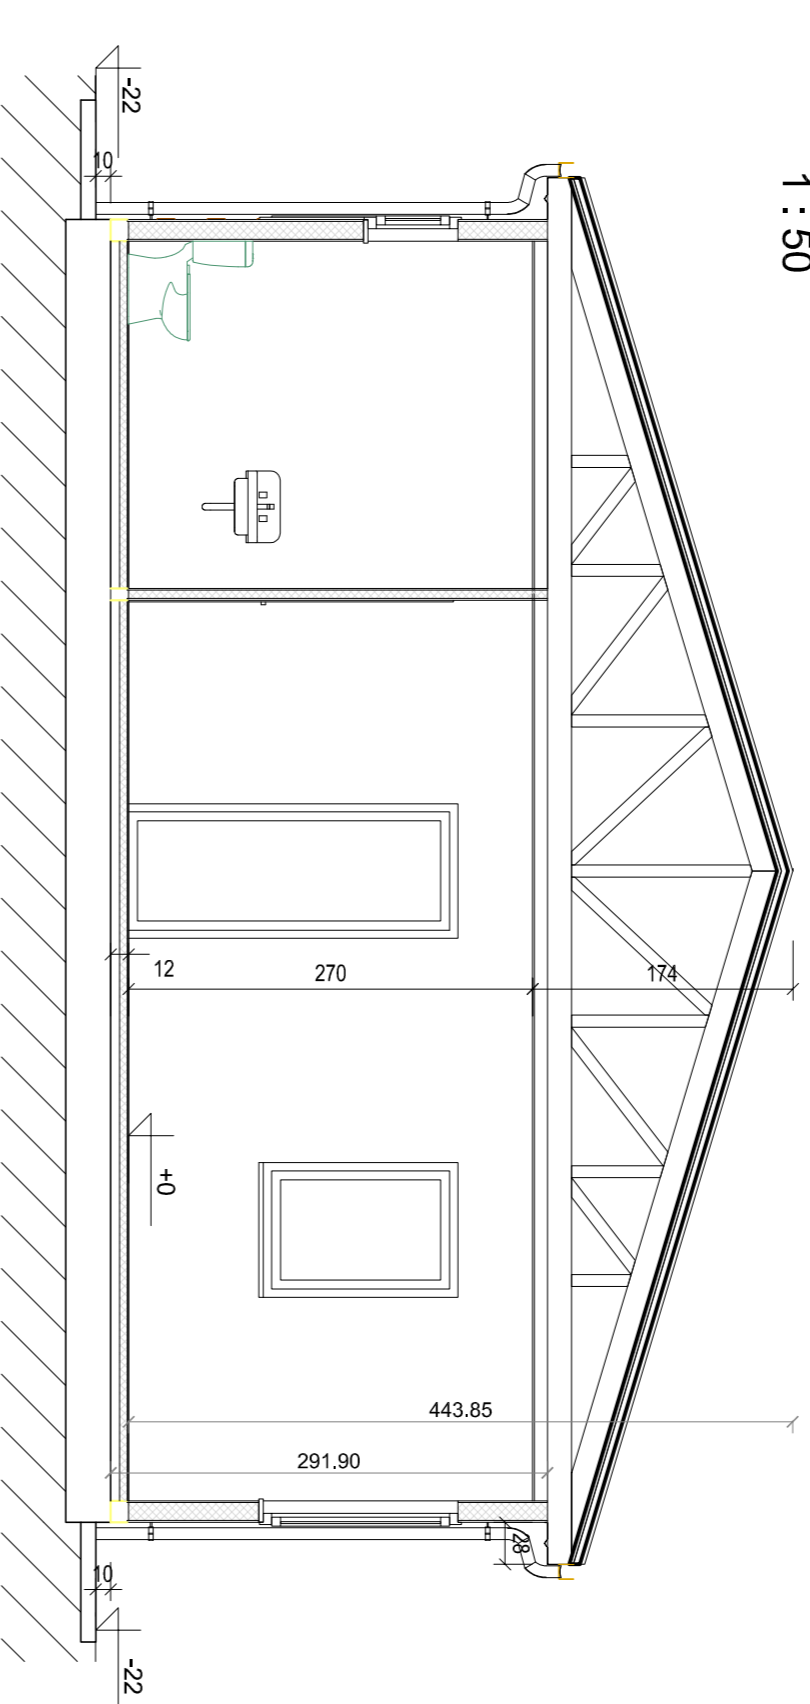

O-Piano terra  
1 : 50

Prospetto Nord  
1 : 50

Prospetto Ovest  
1 : 50

Prospetto Sud  
1 : 50

Prospetto Est  
1 : 50

Sezione 1  
1 : 50

Sezione 2  
1 : 50

dal 1950

IL PROGETTISTA STRUTTURALE INTERO INTERVENTO IL PROGETTISTA ARCHITETTONICO

DATA:	30/10/2017	COMMITTENTE:	Centro socio culturale Italiano San Gallo
SCALARE:	1 : 50	OGGETTO:	INSTALLAZIONE DIMENSIONI PREFABBRICATA IN LEGNO
PROGETTISTA:	INGLESE	TAVOLA:	PIANTE, PROSPETTI E SEZIONI
DATA:	30/10/2017	PROT.:	
SCALARE:	1 : 50	TAV.	1
PROGETTISTA:	INGLESE		
OGGETTO:	INSTALLAZIONE DIMENSIONI PREFABBRICATA IN LEGNO		
TAVOLA:	PIANTE, PROSPETTI E SEZIONI		